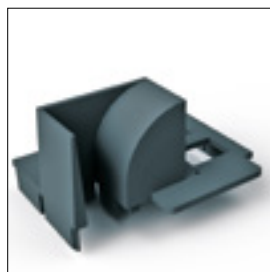

## 1A0033Xxx

Il SISTEMA PER INCASSO ZANZARIERA CON GUIDA TAPPARELLA, permette, con un unico profilo e relativi accessori, permette di avere contemporaneamente la guida per tapparelle e la posa di zanzariere da incasso.

Rispetto del K termico: con i nuovi profili Grifo Flex, abbinati a guarnizioni di tenuta, si potranno montare in tutta tranquillità le zanzariere da incasso.

Predisposizione: come detto i profili 1A0133Xxx possono essere utilizzati anche come predisposizione per la posa della zanzariera in un secondo tempo; basta chiudere la sede della zanzariera con il tappo a scatto (in alluminio, opzionale).

Facilità di montaggio: le zanzariere vengono posate grazie agli accessori progettati per la compensazione degli incassi a sezione quadrata.

Dettaglio

invito in nylon per tapparella

Tabella prezzi e supplementi