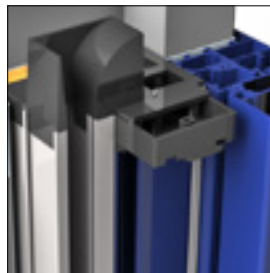

PER ZANZARIERE DA INCASSO

SISTEMA PER INCASSO CON GUIDA TAPPARELLA

1A0033Xxx

Il SISTEMA PER INCASSO ZANZARIERA CON GUIDA TAPPARELLA, permette, con un unico profilo e relativi accessori, permette di avere contemporaneamente la guida per tapparelle e la posa di zanzariere da incasso.

Rispetto del K termico: con i nuovi profili Grifo Flex, abbinati a guarnizioni di tenuta, si potranno montare in tutta tranquillità le zanzariere da incasso.

Predisposizione: come detto i profili 1A0133Xxx possono essere utilizzati anche come predisposizione per la posa della zanzariera in un secondo tempo; basta chiudere la sede della zanzariera con il tappo a scatto (in alluminio, opzionale).

Facilità di montaggio: le zanzariere vengono posate grazie agli accessori progettati per la compensazione degli incassi a sezione quadrata.

Dettaglio

Tabella prezzi e supplementi

pag. z24

del listino prezzi in vigore